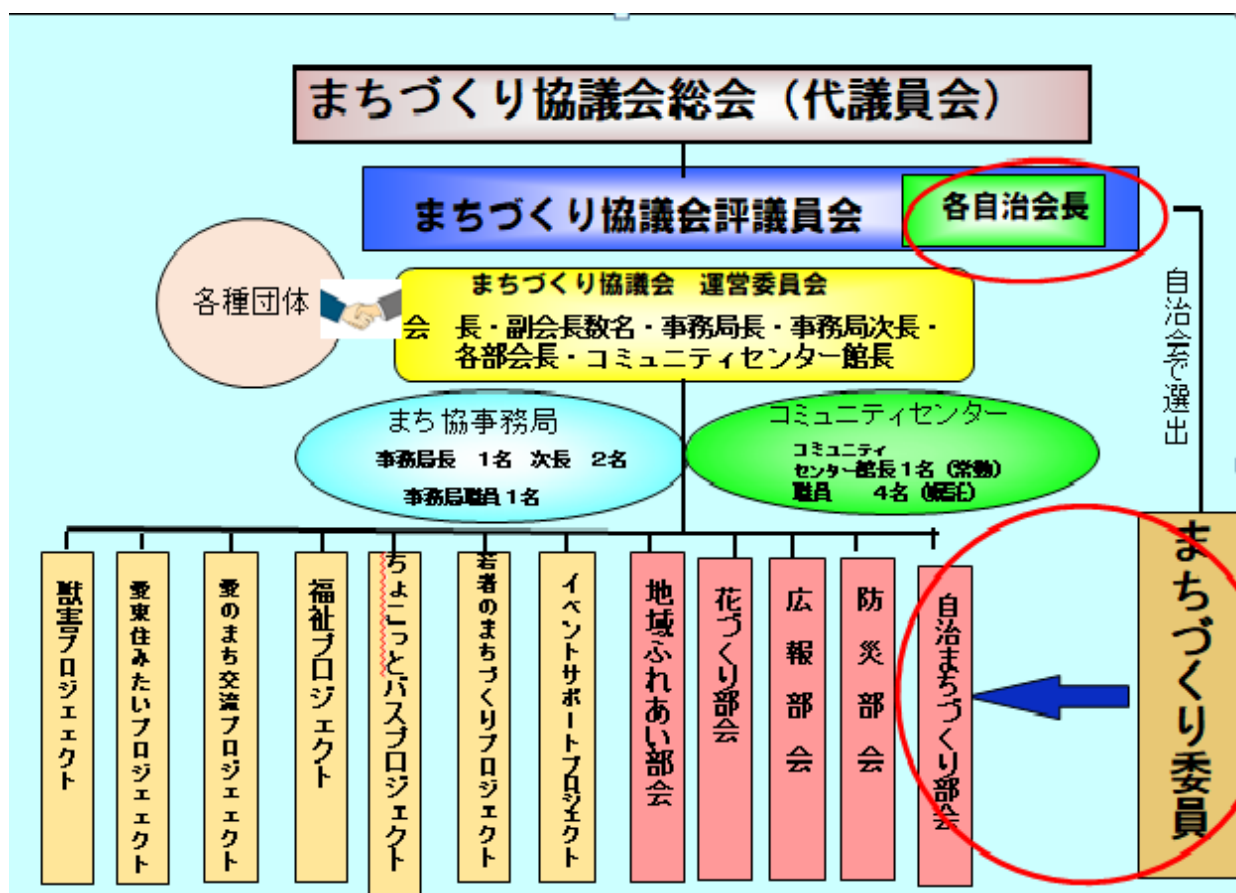

# 愛東地区まちづくり協議会の組織と 活動会員募集

現在、まち協に加入いただいている活動会員は約80名もっと多くの方々とご一緒に活動できればと、活動会員のお申し込みを常時お受けしております。

「一緒に活動をやってみようかな？」と思われる方は、一度ご連絡いただければ、役員が活動内容等についてご説明します。また、体験活動も提案させていただきます。現在の組織は下記の通りとなっております。

ご連絡先 事務所 527-0157 滋賀県東近江市下中野町 431  
愛東コミュニティセンター内  
基本 月・水・金の 9:00～12:00 のみ事務所を開いています。  
TEL 050-802-8614 (FAXはありません)  
E-mail machinet@e-omi.ne.jp