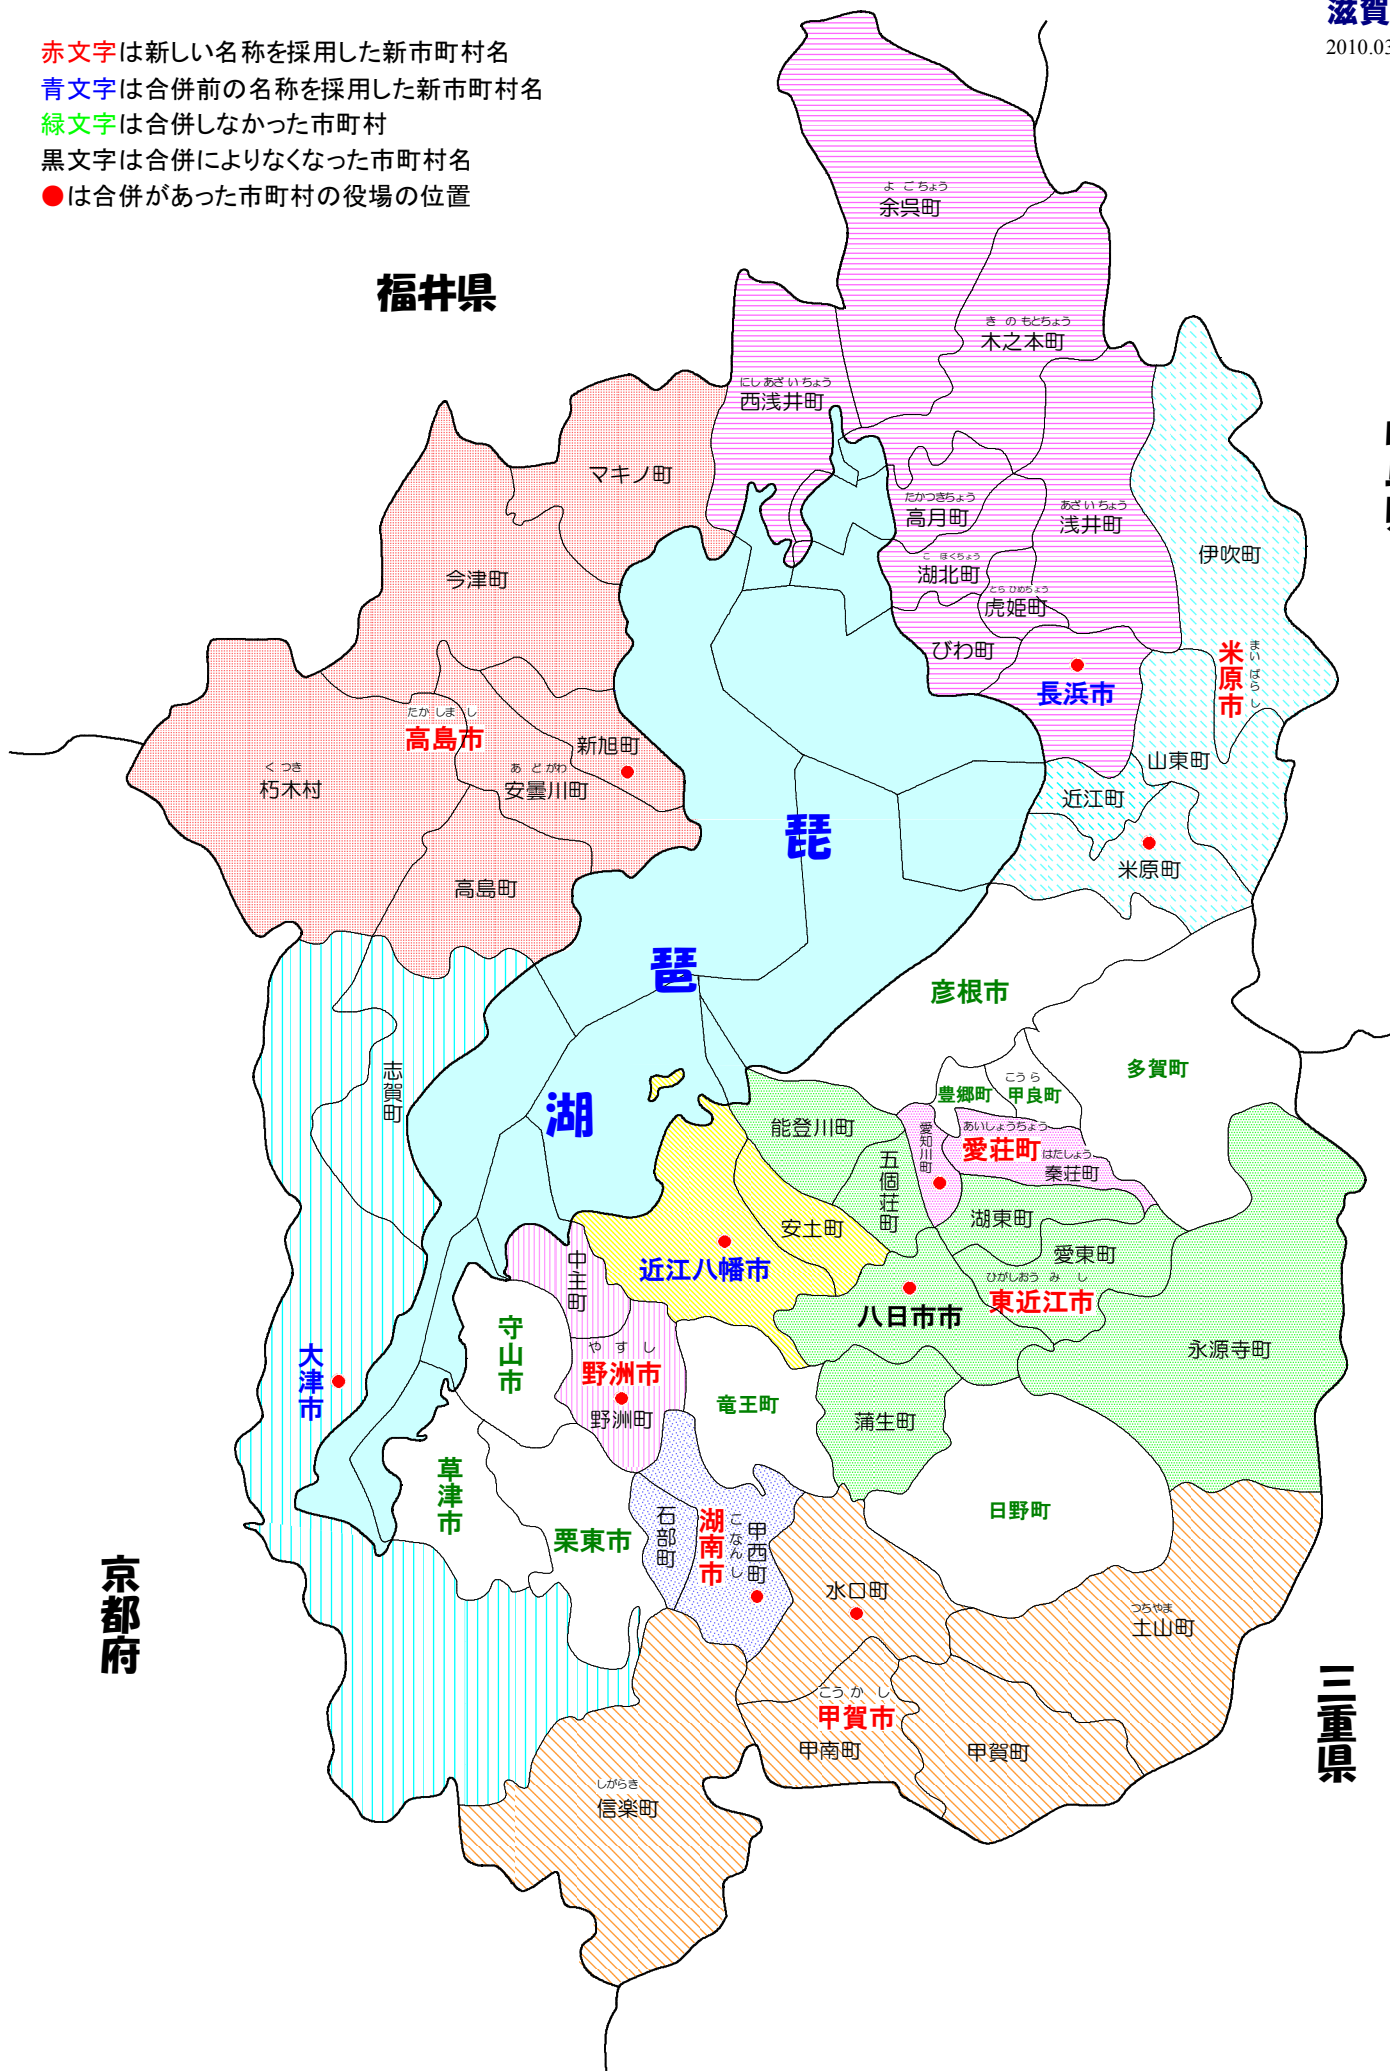

- 赤文字は新しい名称を採用した新市町村名
- 青文字は合併前の名称を採用した新市町村名
- 緑文字は合併しなかった市町村
- 黒文字は合併によりなくなった市町村名
- は合併があった市町村の役場の位置

福井県

岐阜県

京都府

三重県